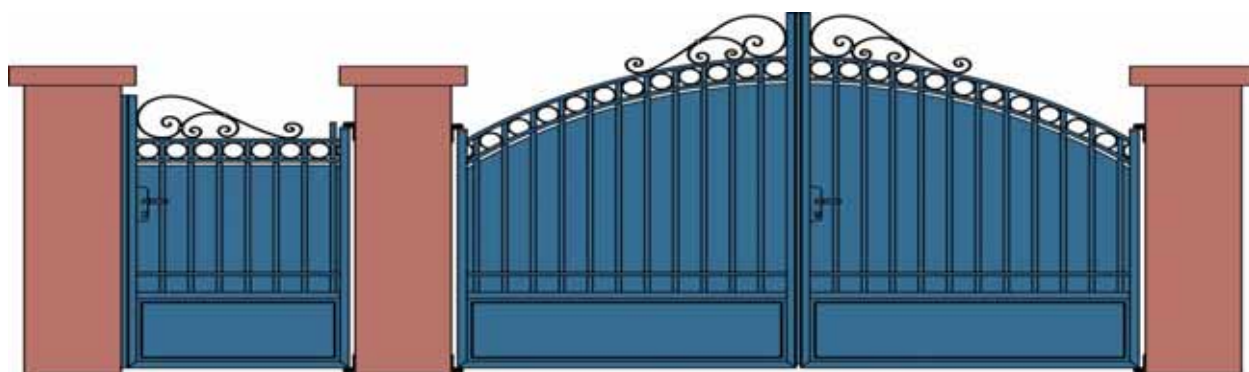

Plonévez

ETS GAUDEL SEBASTIEN

8 rue Neuve

68920 WINTZENHEIM

Tél : 06.87.24.46.07

Fax : 03.67.10.17.44

E-mail : contact@gaudel.fr

Hanvec