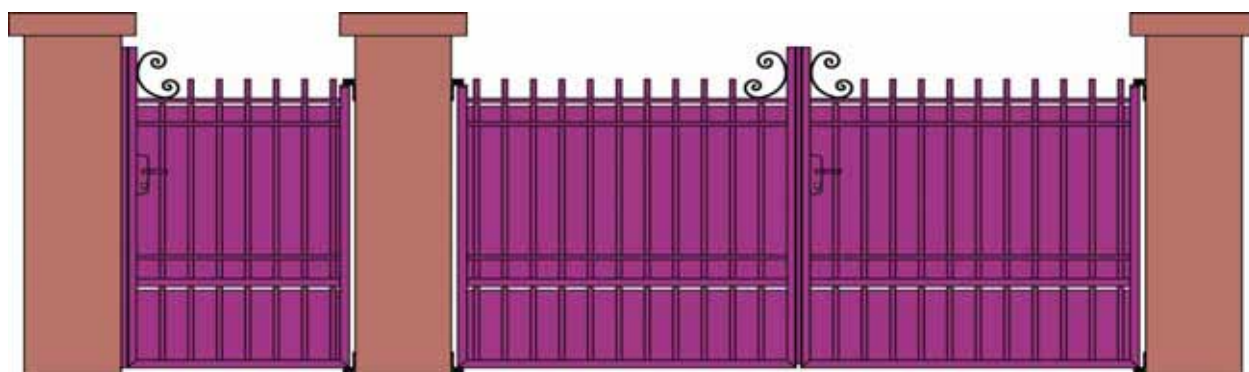

ETS GAUDEL SEBASTIEN

8 rue Neuve

68920 WINTZENHEIM

Tél : 06.87.24.46.07

Fax : 03.67.10.17.44

E-mail : contact@gaudel.fr

Brignogan