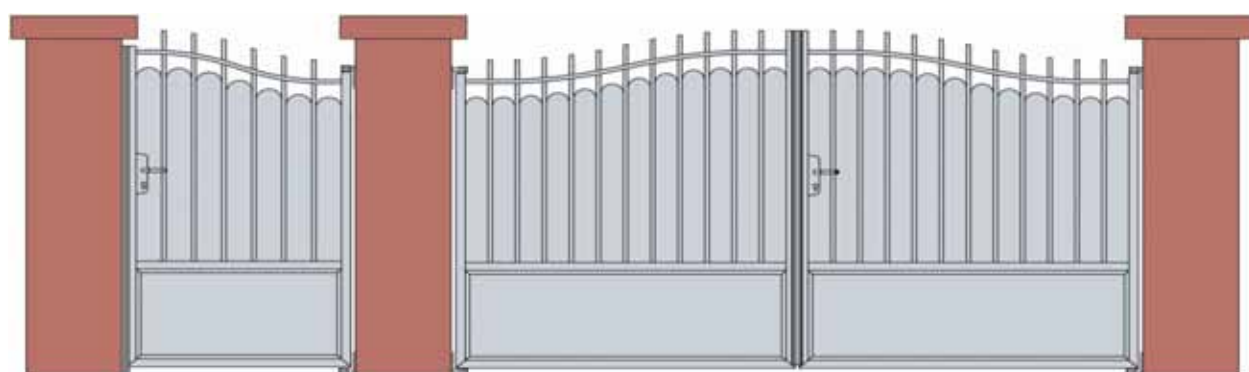

ETS GAUDEL SEBASTIEN

8 rue Neuve

68920 WINTZENHEIM

Tél : 06.87.24.46.07

Fax : 03.67.10.17.44

E-mail : contact@gaudel.fr

Brignogan

Locronan

Audierne

Poullan

Plonévez