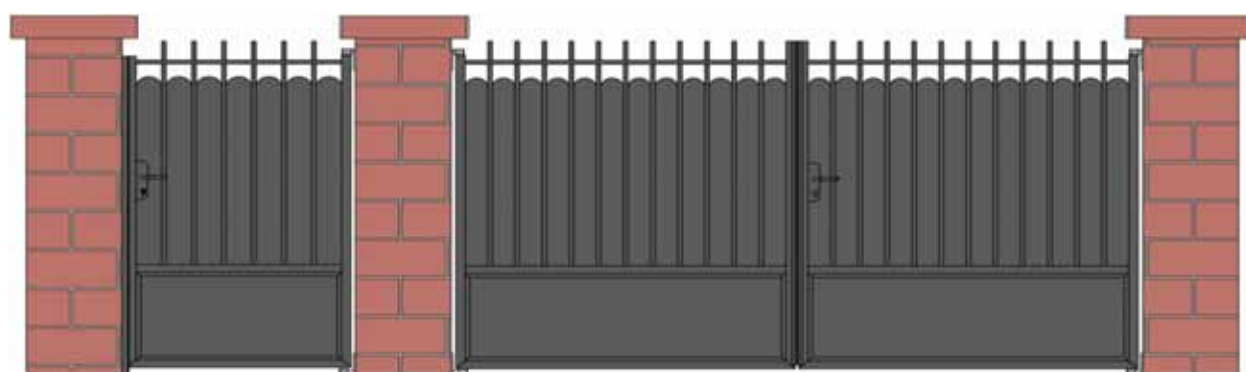

Fax : 03.67.10.17.44

E-mail : contact@gaudel.fr

Roscanvel

Pont-Aven

ALU

Tradition

ETS GAUDEL SEBASTIEN

8 rue Neuve