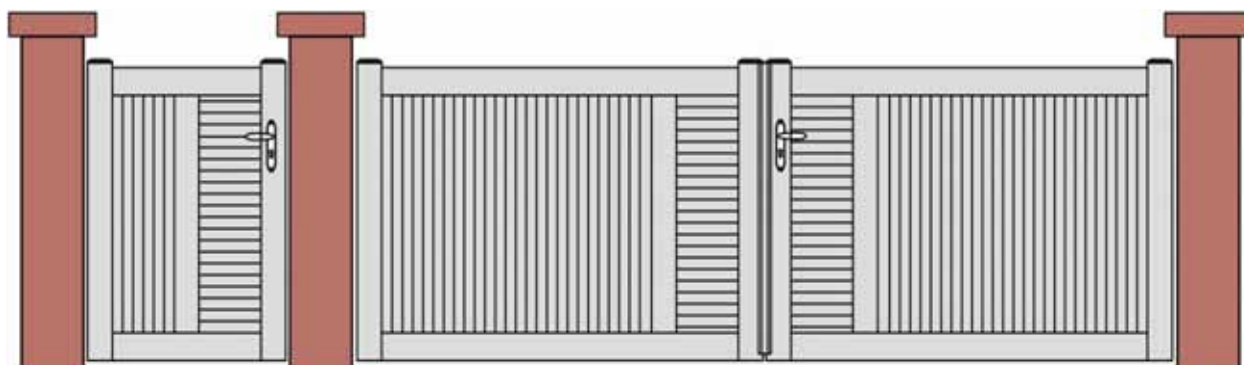

ETS GAUDEL SEBASTIEN

8 rue Neuve

68920 WINTZENHEIM

Tél : 06.87.24.46.07

Fax : 03.67.10.17.44

E-mail : contact@gaudel.fr

Romazy