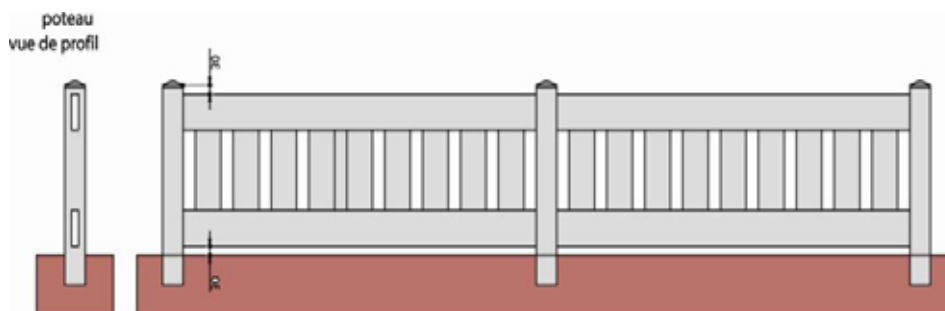

E-mail : contact@gaudel.fr

Barreaudage Penhir

Barreaudage Perros

Barreaudage Kervel

ETS GAUDEL SEBASTIEN
8 rue Neuve
68920 WINTZENHEIM
Tél : 06.87.24.46.07
Fax : 03.67.10.17.44
E-mail : contact@gaudel.fr

Barreaudage Nevet