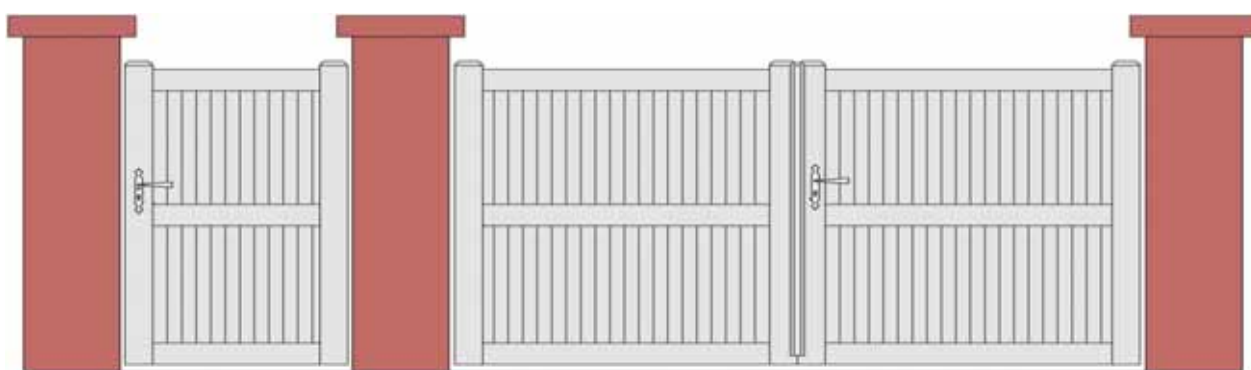

Plérin

Rhuys