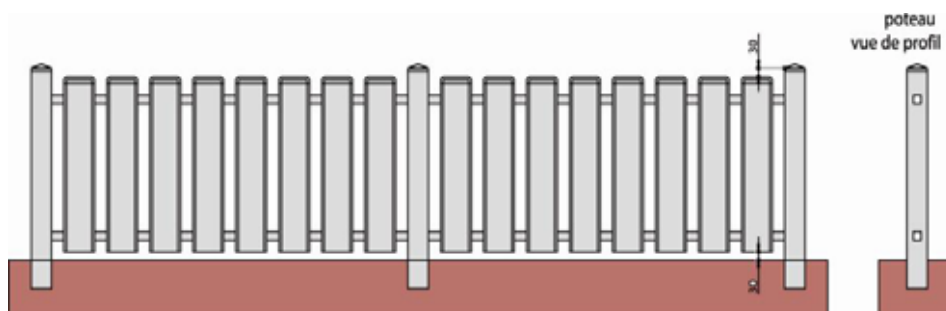

Barreaudage Perros