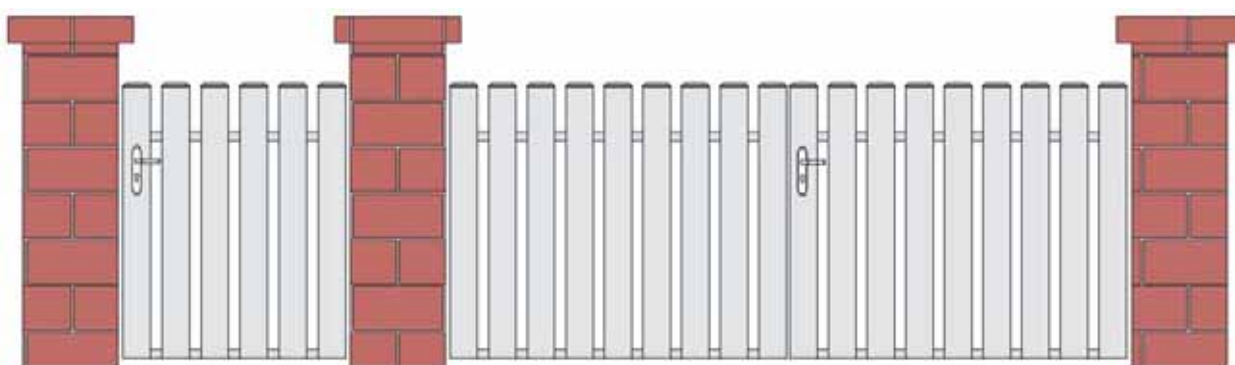

Crozon

Dinan

Penhir

Roscoff