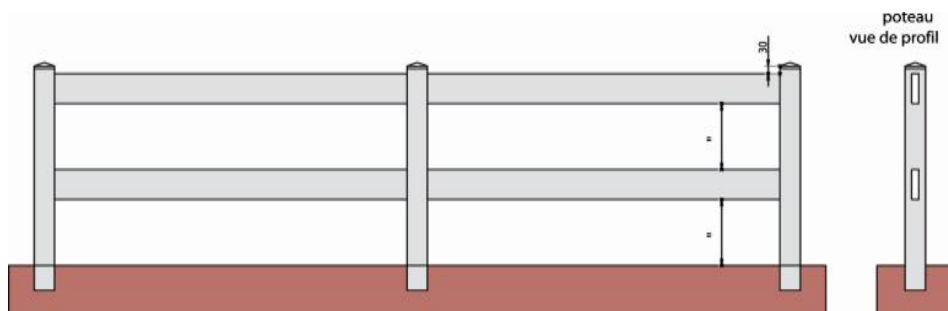

ETS GAUDEL SEBASTIEN
8 rue Neuve
68920 WINTZENHEIM
Tél : 06.87.24.46.07
Fax : 03.67.10.17.44
E-mail : contact@gaudel.fr

Clôture Océan

Clôture Normandie

Clôture Atlantique 80 x 28

ETS GAUDEL SEBASTIEN

8 rue Neuve