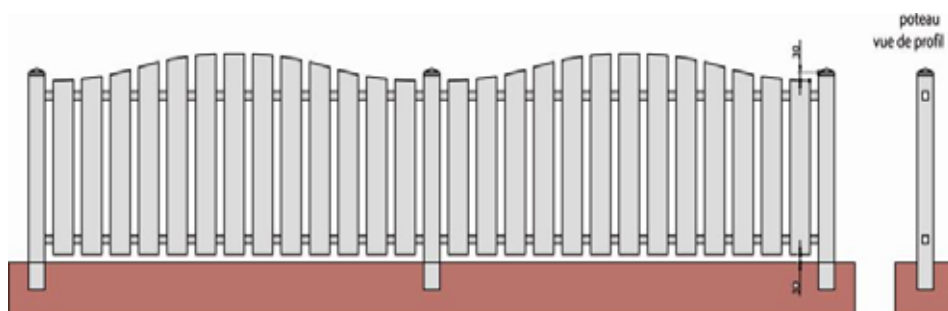

Barreaudage Penhors