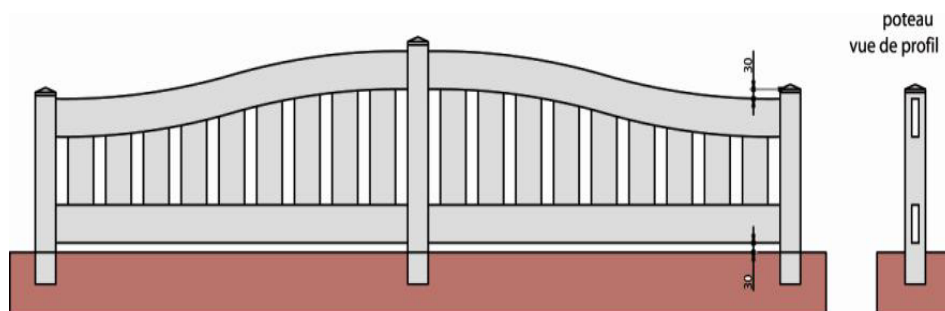

Barreaudage Dumet