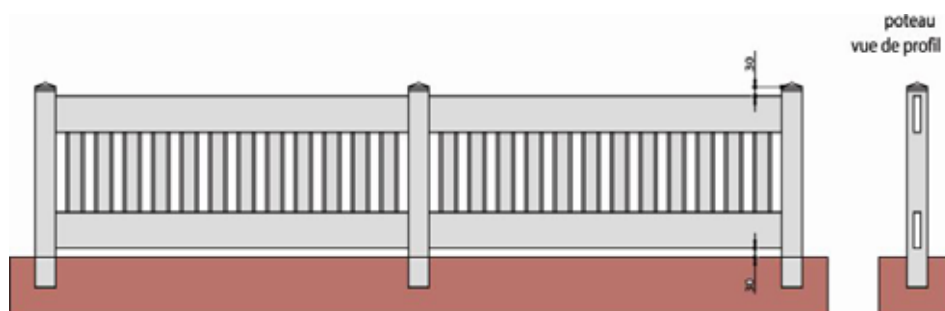

Barreaudage Manerlac