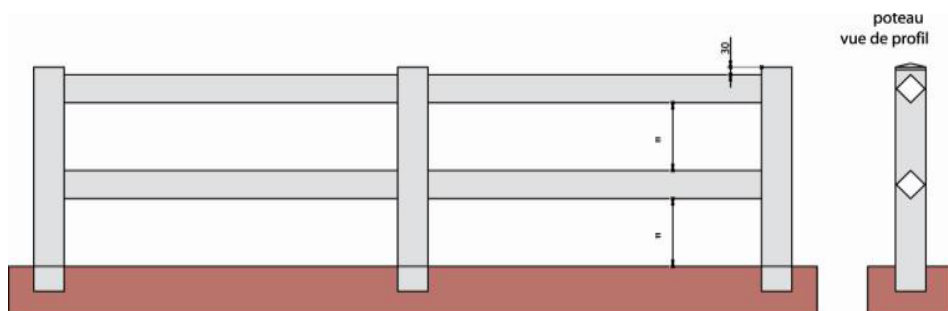

ETS GAUDEL SEBASTIEN
8 rue Neuve
68920 WINTZENHEIM
Tél : 06.87.24.46.07
Fax : 03.67.10.17.44
E-mail : contact@gaudel.fr

Clôture Océan

Clôture Normandie

Clôture Atlantique 80 x 28

ETS GAUDEL SEBASTIEN

8 rue Neuve