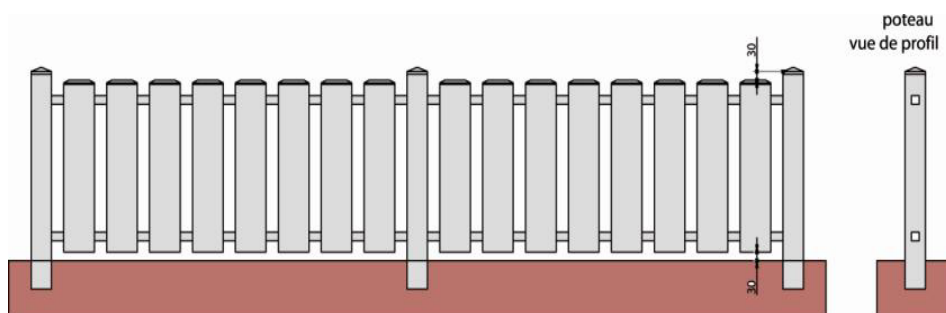

ETS GAUDEL SEBASTIEN

8 rue Neuve

68920 WINTZENHEIM

Tél : 06.87.24.46.07

Fax : 03.67.10.17.44

E-mail : contact@gaudel.fr

Barreaudage Penhir