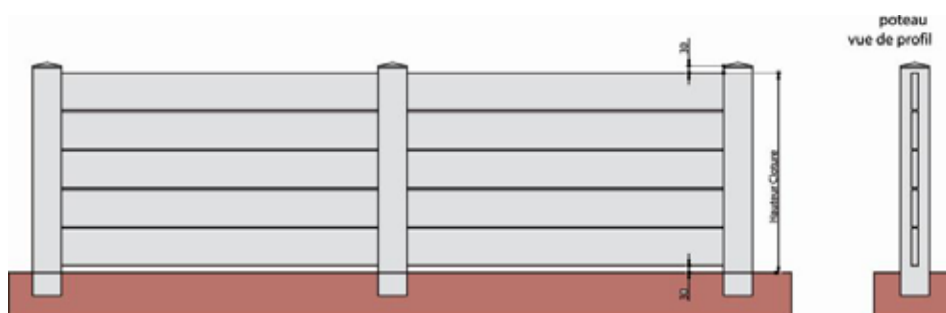

68920 WINTZENHEIM

Tél : 06.87.24.46.07

Fax : 03.67.10.17.44

E-mail : contact@gaudel.fr

Clôture Atlantique 120 x 28

Clôture Ile de Ré

Clôture Pacifique

ETS GAUDEL SEBASTIEN
8 rue Neuve
68920 WINTZENHEIM
Tél : 06.87.24.46.07
Fax : 03.67.10.17.44
E-mail : contact@gaudel.fr