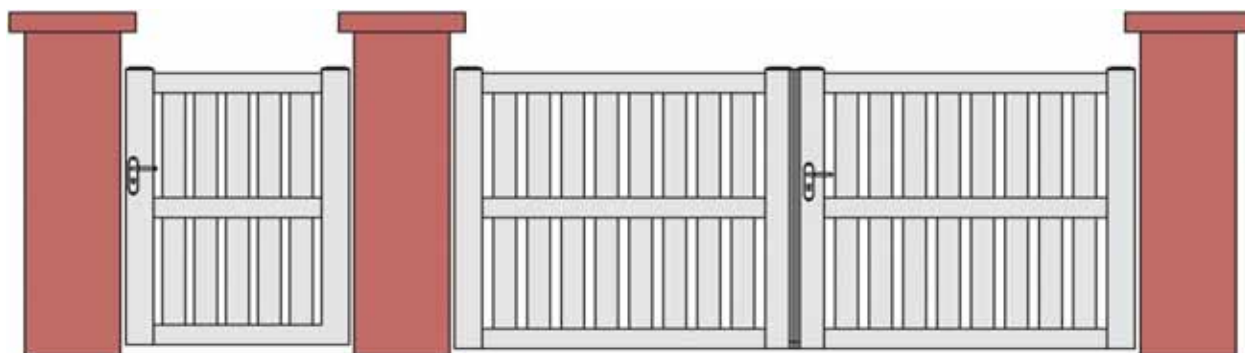

ETS GAUDEL SEBASTIEN

8 rue Neuve

68920 WINTZENHEIM

Tél : 06.87.24.46.07

Fax : 03.67.10.17.44

E-mail : contact@gaudel.fr

La Palud