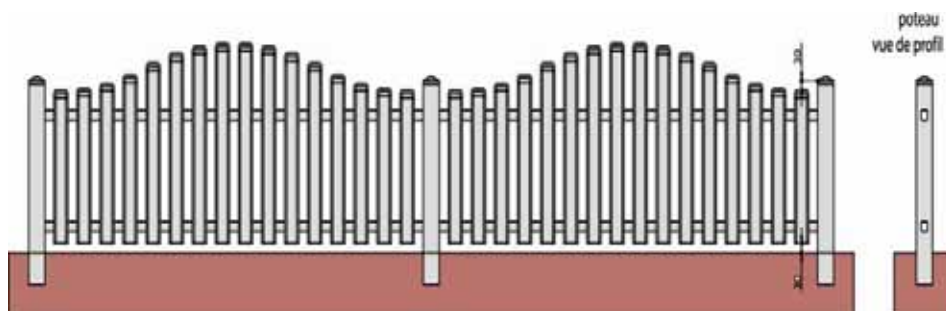

E-mail : contact@gaudel.fr

Barreaudage Penhir

Barreaudage Perros

Barreaudage Kervel

ETS GAUDEL SEBASTIEN
8 rue Neuve
68920 WINTZENHEIM
Tél : 06.87.24.46.07
Fax : 03.67.10.17.44
E-mail : contact@gaudel.fr

Barreaudage Nevet