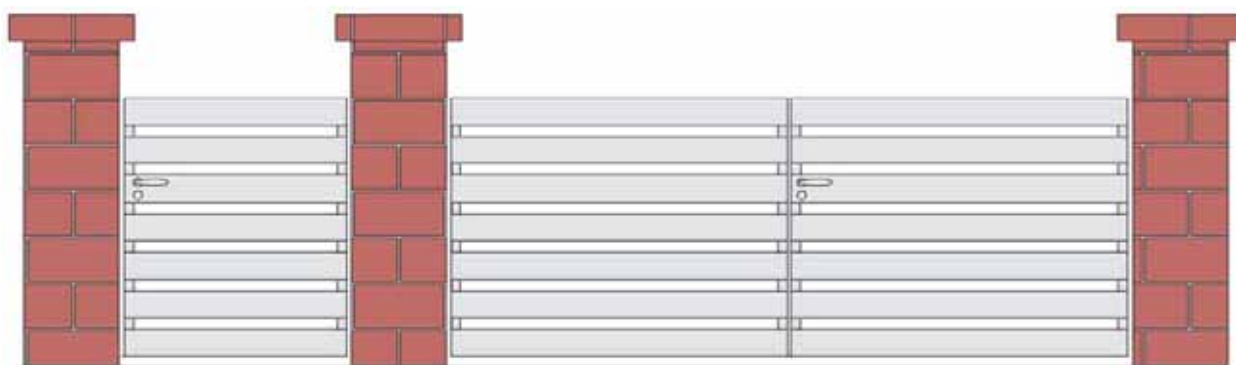

Carantec

Trégunc

ETS GAUDEL SEBASTIEN

8 rue Neuve

68920 WINTZENHEIM

Tél : 06.87.24.46.07

Fax : 03.67.10.17.44

E-mail : contact@gaudel.fr