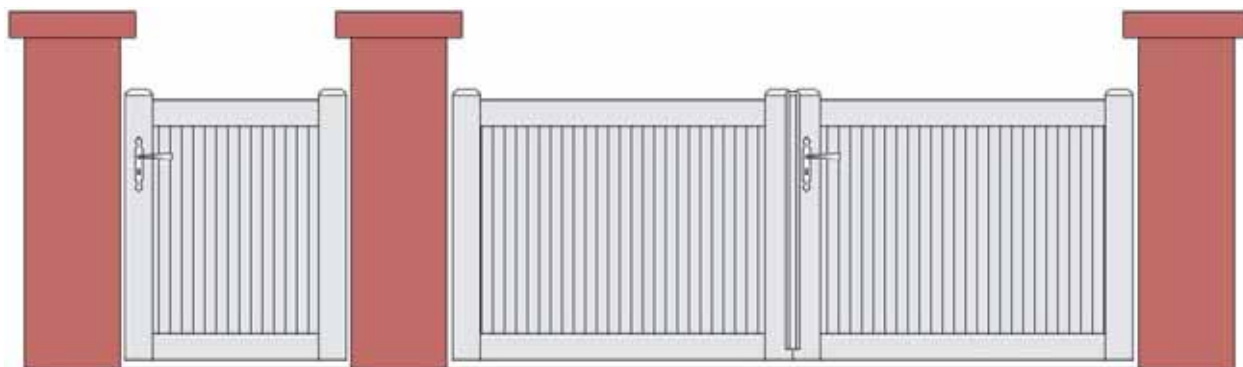

ETS GAUDEL SEBASTIEN

8 rue Neuve

68920 WINTZENHEIM

Tél : 06.87.24.46.07

Fax : 03.67.10.17.44

E-mail : contact@gaudel.fr

Armor