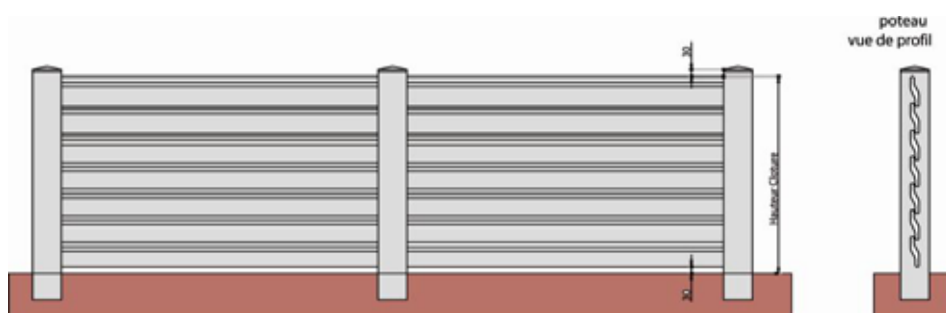

68920 WINTZENHEIM

Tél : 06.87.24.46.07

Fax : 03.67.10.17.44

E-mail : contact@gaudel.fr

Clôture Atlantique 120 x 28

Clôture Ile de Ré

Clôture Pacifique

ETS GAUDEL SEBASTIEN
8 rue Neuve
68920 WINTZENHEIM
Tél : 06.87.24.46.07
Fax : 03.67.10.17.44
E-mail : contact@gaudel.fr