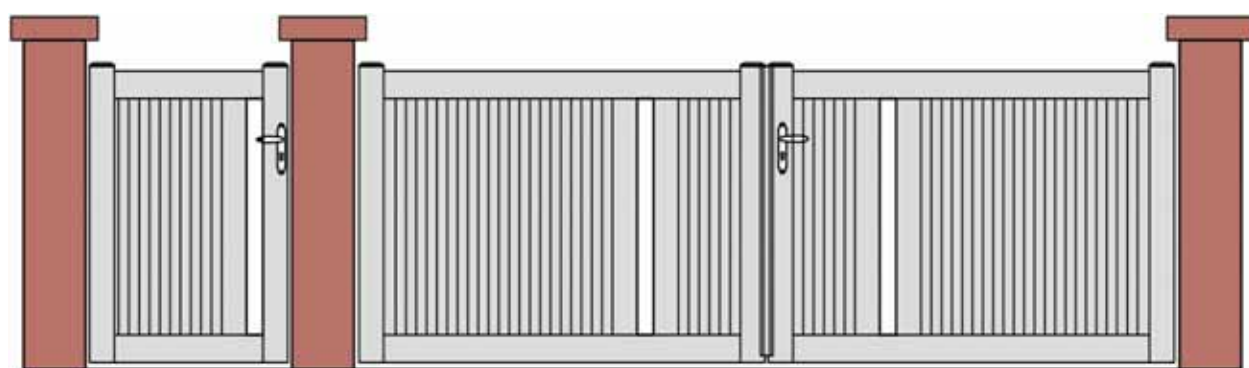

ETS GAUDEL SEBASTIEN

8 rue Neuve

68920 WINTZENHEIM

Tél : 06.87.24.46.07

Fax : 03.67.10.17.44

E-mail : contact@gaudel.fr

Dirinon

Penestin