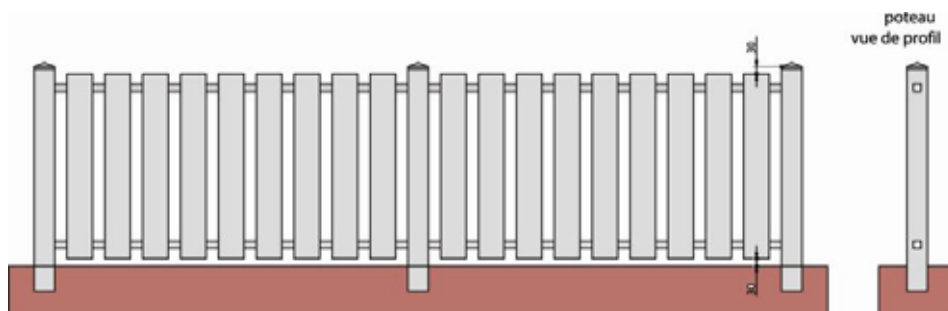

ETS GAUDEL SEBASTIEN
8 rue Neuve
68920 WINTZENHEIM
Tél : 06.87.24.46.07
Fax : 03.67.10.17.44
E-mail : contact@gaudel.fr

Barreaudage La Torche