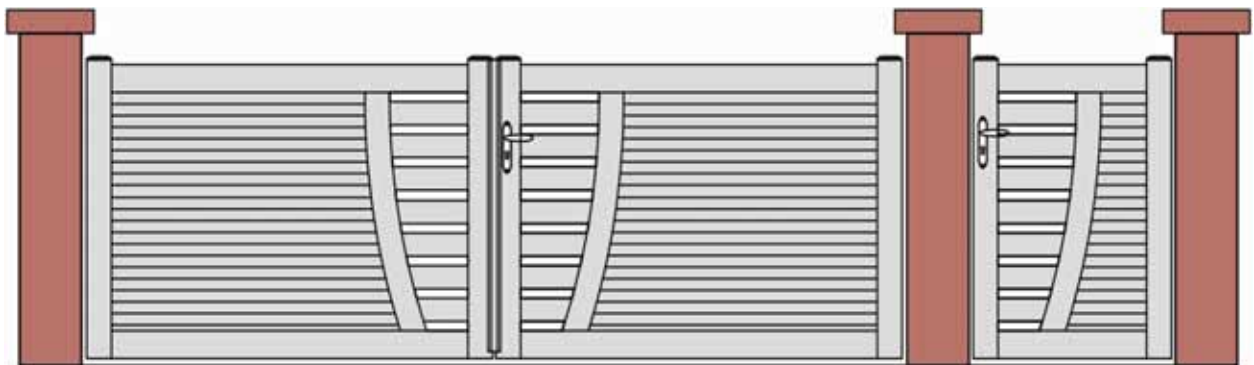

Argol

ETS GAUDEL SEBASTIEN

8 rue Neuve

68920 WINTZENHEIM

Tél : 06.87.24.46.07

Fax : 03.67.10.17.44

E-mail : contact@gaudel.fr

Pleuven