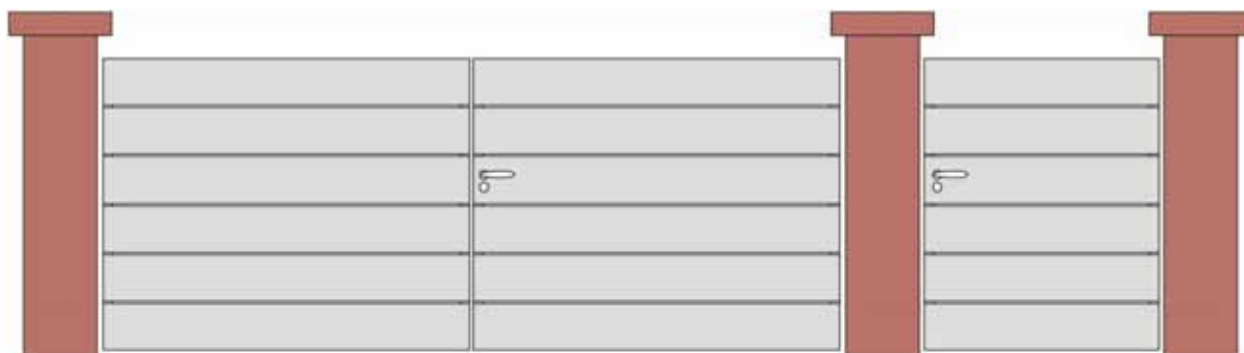

ETS GAUDEL SEBASTIEN

8 rue Neuve

68920 WINTZENHEIM

Tél : 06.87.24.46.07

Fax : 03.67.10.17.44

E-mail : contact@gaudel.fr

Ile de Ré