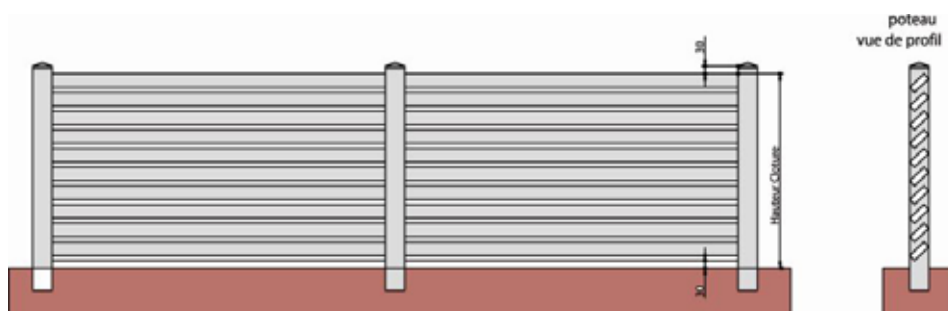

ETS GAUDEL SEBASTIEN
8 rue Neuve
68920 WINTZENHEIM
Tél : 06.87.24.46.07
Fax : 03.67.10.17.44
E-mail : contact@gaudel.fr

Clôture Océan

Clôture Normandie

Clôture Atlantique 80 x 28

ETS GAUDEL SEBASTIEN

8 rue Neuve