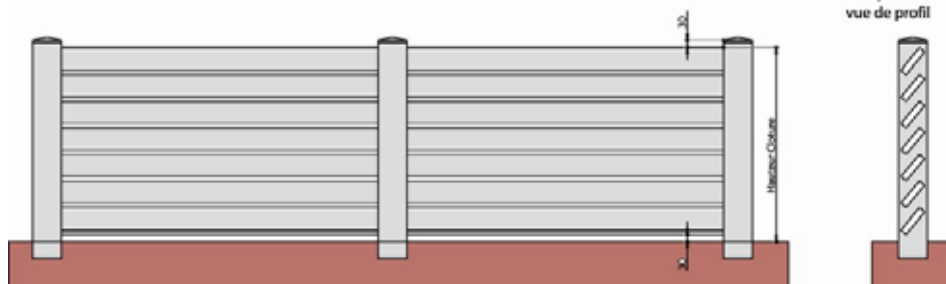

ETS GAUDEL SEBASTIEN

8 rue Neuve

68920 WINTZENHEIM

Tél : 06.87.24.46.07

Fax : 03.67.10.17.44

E-mail : contact@gaudel.fr

Clôture Atlantique 120 x 28