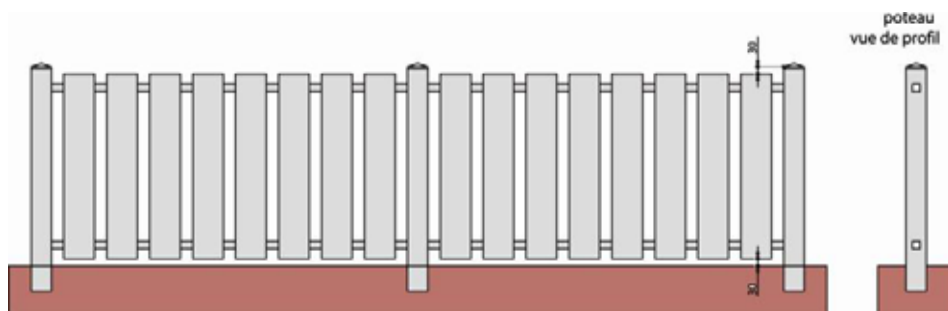

Barreaudage Pentrez