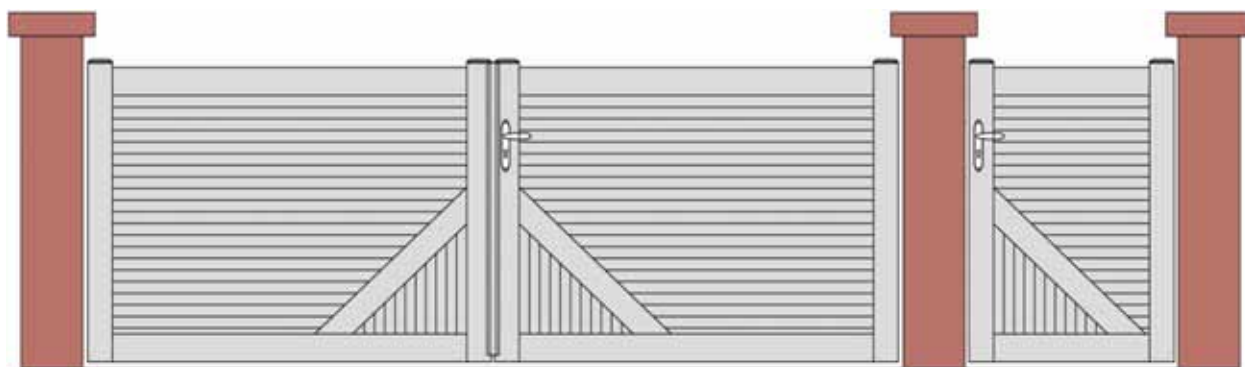

ETS GAUDEL SEBASTIEN

8 rue Neuve

68920 WINTZENHEIM

Tél : 06.87.24.46.07

Fax : 03.67.10.17.44

E-mail : contact@gaudel.fr

Bodilis