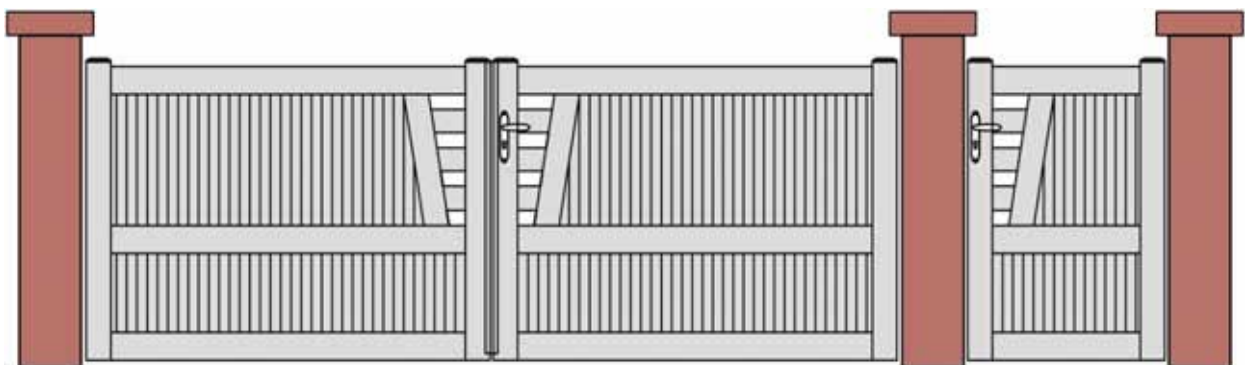

Pencran

Croisic