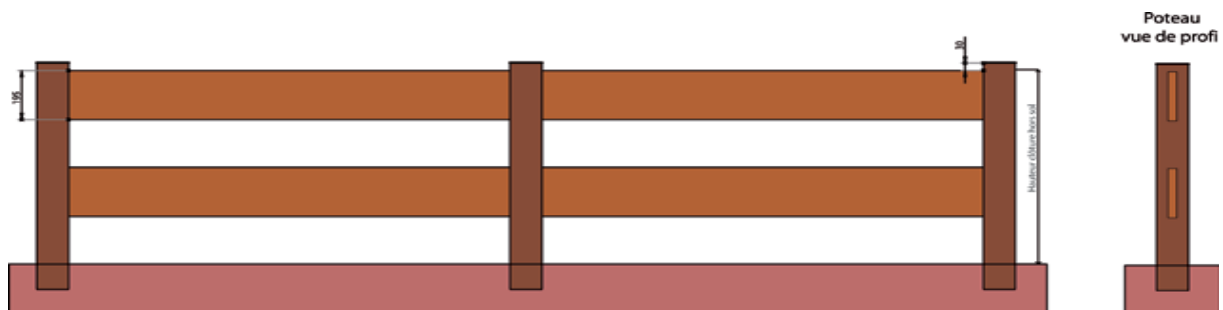

68630 BENNWIHR

Tél : 06.87.24.46.07

Fax : 03.67.10.17.44

E-mail : contact@gaudel.fr

Clôture Goz

Clôture Elorn

Barreaudage Blavet

ETS GAUDEL SEBASTIEN