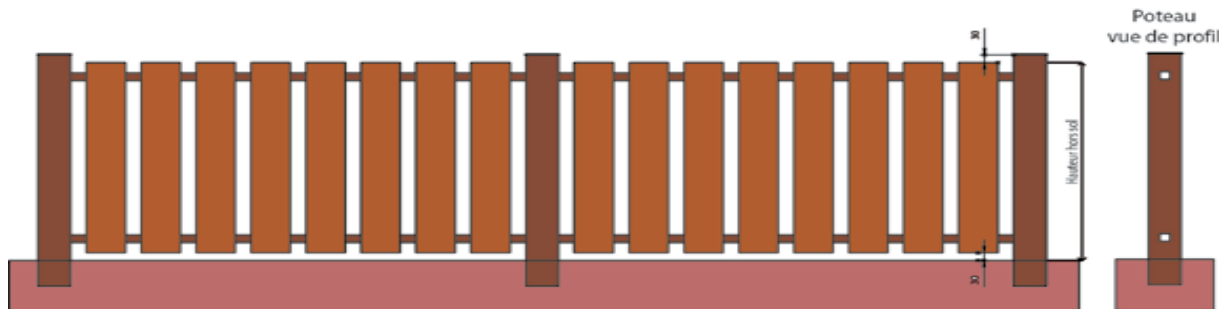

5 rue du Buehl

68630 BENNWIHR

Tél : 06.87.24.46.07

Fax : 03.67.10.17.44

E-mail : contact@gaudel.fr

Barreaudage Aulne

Barreaudage Loire