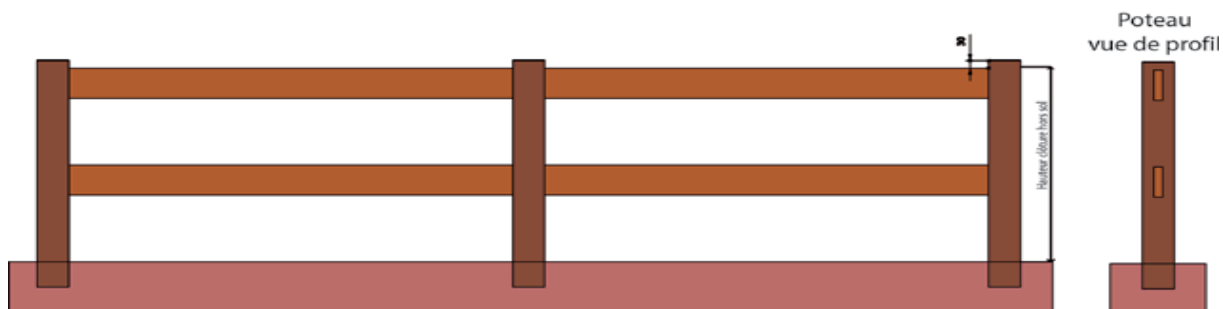

68630 BENNWIHR

Tél : 06.87.24.46.07

Fax : 03.67.10.17.44

E-mail : contact@gaudel.fr

Clôture Goz

Clôture Elorn

Barreaudage Blavet

ETS GAUDEL SEBASTIEN