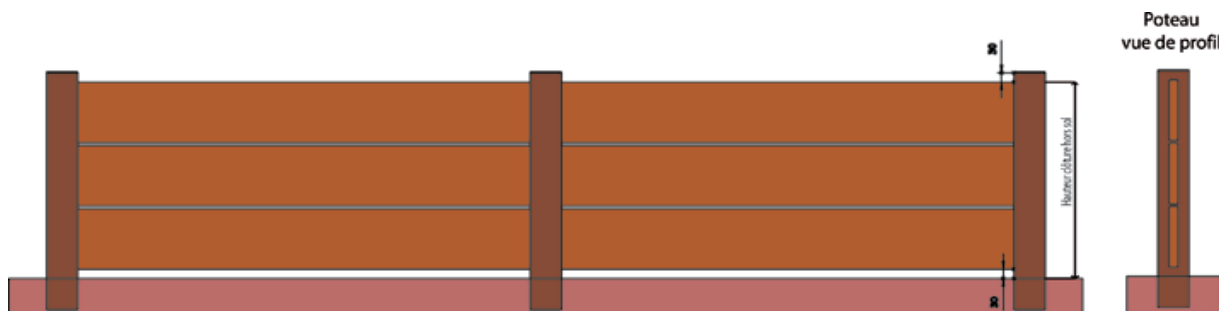

68630 BENNWIHR

Tél : 06.87.24.46.07

Fax : 03.67.10.17.44

E-mail : contact@gaudel.fr

Clôture Goz

Clôture Elorn

Barreaudage Blavet

ETS GAUDEL SEBASTIEN