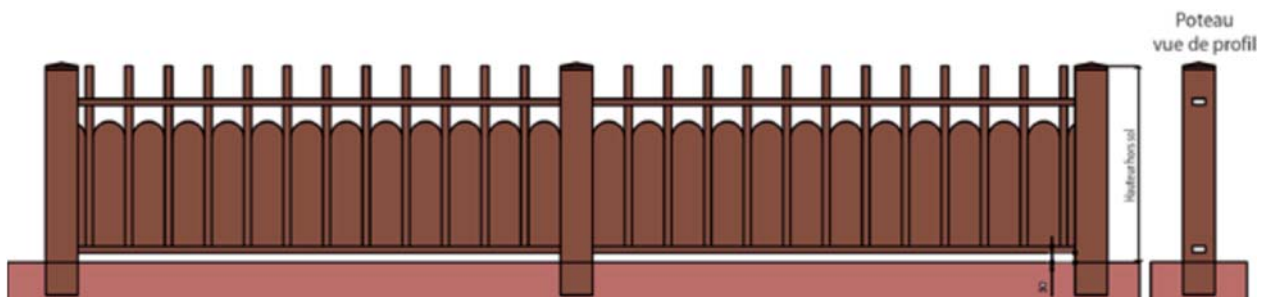

Barreaudage Pont-Aven

ETS GAUDEL SEBASTIEN

5 rue du Buehl

68630 BENNWIHR

Tél : 06.87.24.46.07

Fax : 03.67.10.17.44

E-mail : contact@gaudel.fr

Barreaudage Locronan