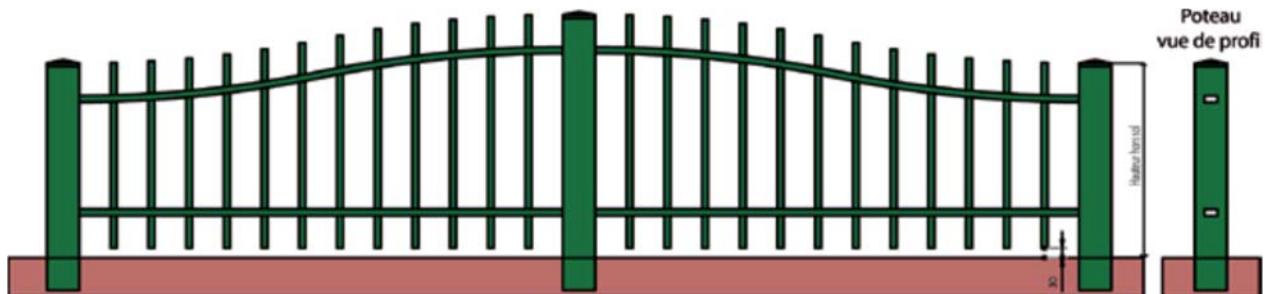

Barreaudage Pont-Aven

ETS GAUDEL SEBASTIEN

5 rue du Buehl

68630 BENNWIHR

Tél : 06.87.24.46.07

Fax : 03.67.10.17.44

E-mail : contact@gaudel.fr

Barreaudage Locronan