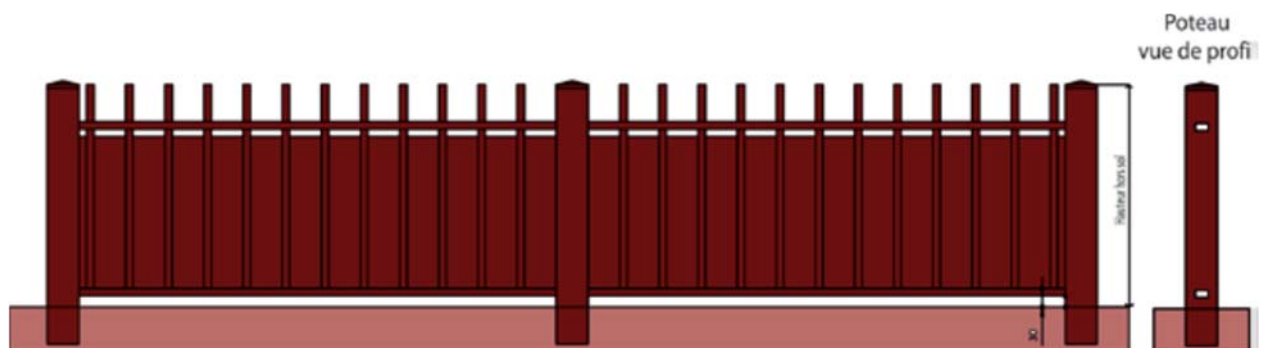

Barreaudage Pont-Aven

ETS GAUDEL SEBASTIEN

5 rue du Buehl

68630 BENNWIHR

Tél : 06.87.24.46.07

Fax : 03.67.10.17.44

E-mail : contact@gaudel.fr

Barreaudage Locronan

Barreaudage Roscanvel

ETS GAUDEL SEBASTIEN

5 rue du Buehl

68630 BENNWIHR

Tél : 06.87.24.46.07

Fax : 03.67.10.17.44

E-mail : contact@gaudel.fr

Barreaudage Mespaul