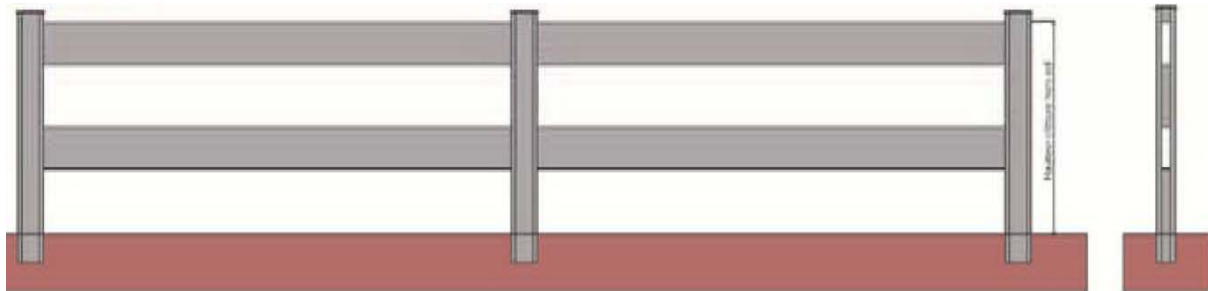

ETS GAUDEL SEBASTIEN

5 rue du Buehl

68630 BENNWIHR

Tél : 06.87.24.46.07

Fax : 03.67.10.17.44

E-mail : contact@gaudel.fr

Barreaudage Moncontour